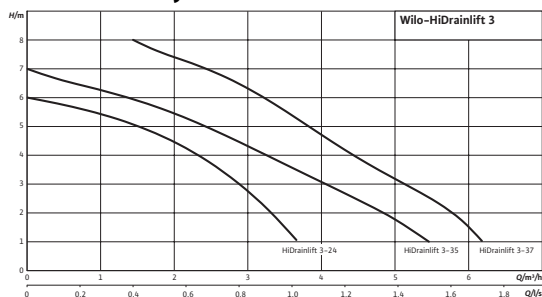

Datový list: Wilo-HiDrainlift 3 3-35

Charakteristiky

Parametry motorů

Síťová přípojka	1~230 V, 50 Hz	
Příkon	P_1	0.4 kW
Jmenovitý proud	I_N	1.7 A
Počet pólů	2	
Druh startu	Přímý	
Druh ochrany	IP 44	
Max. četnost spínání na čerpadlo	100 1/h	

Kabel

Síťová zástrčka	CEE
Druh připojovacího kabelu	Non-detachable

Přípustná oblast použití

Teplota média	T	+5 ... +60 °C
Max. teplota média, krátkodobě do 3 min	T	60 °C
Max. okolní teplota	T	40 °C

Rozměry/hmotnosti

Hrubý objem	V	16 l
Min. hladina Vyp	70 mm	
Min. hladina Zap	110 mm	
Rozměry	Šířka x výšk a x hlou bka	511 x 264 x 187 mm
Hmotnost cca	m	5 kg

Materials

Hřídel čerpadla	1.4305 [AISI303]
Oběžné kolo	PA/PPO, zesílený skelným vláknem (podle typu)

Informace k objednávce

Značka	Wilo
Č. výr..	4191679
Číslo EAN	4048482454269
Cenová skupina	PG7