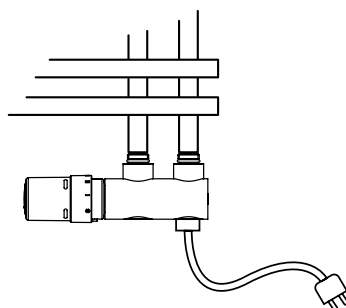

003L0273

Příslušenství

Svěrné spojky pro měděné
a ocelové potrubí

Montážní sada
pro standardní připojení

Set trubek včetně svěrných
spojek a niplu se závitem 1/2"

Svěrné spojky pro plastové
potrubí Pex a AluPex

Montážní sada pro středové
připojení 50 mm

Objednací čísla a technické parametry naleznete v datových listech.

Příslušenství

Elektrická topná tyč

Elektrické topné tyče jsou k dispozici
v provedení: 150 Watt / 300 Watt /
600 Watt