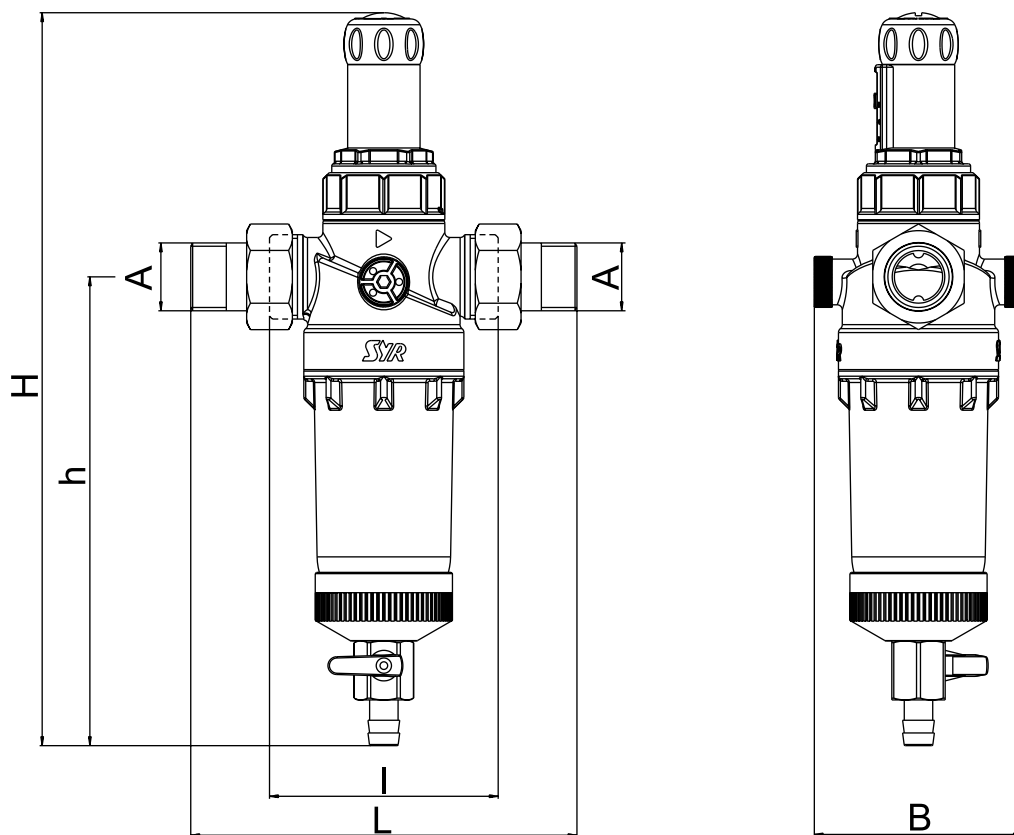

Ratio DFR 5315

2

Nominal size		DN 15	DN 20	DN 25
	A	G 1/2"	G 3/4"	G 1"
Dimensions in mm	H (mm)	288,5	288,5	288,5
	h (mm)	184,5	184,5	184,5
	L (mm)	136	152	170
	l (mm)	80	90	100
	B (mm)	82	82	82

Ratio DFR 5315

Components / Order numbers

①
Pressure reducer cartridge
5315.00.900

②
Plug
0828.08.000

③
Filter
5315.00.903

④
Filter cap complete
5315.00.904

⑤
Service key
5315.00.902